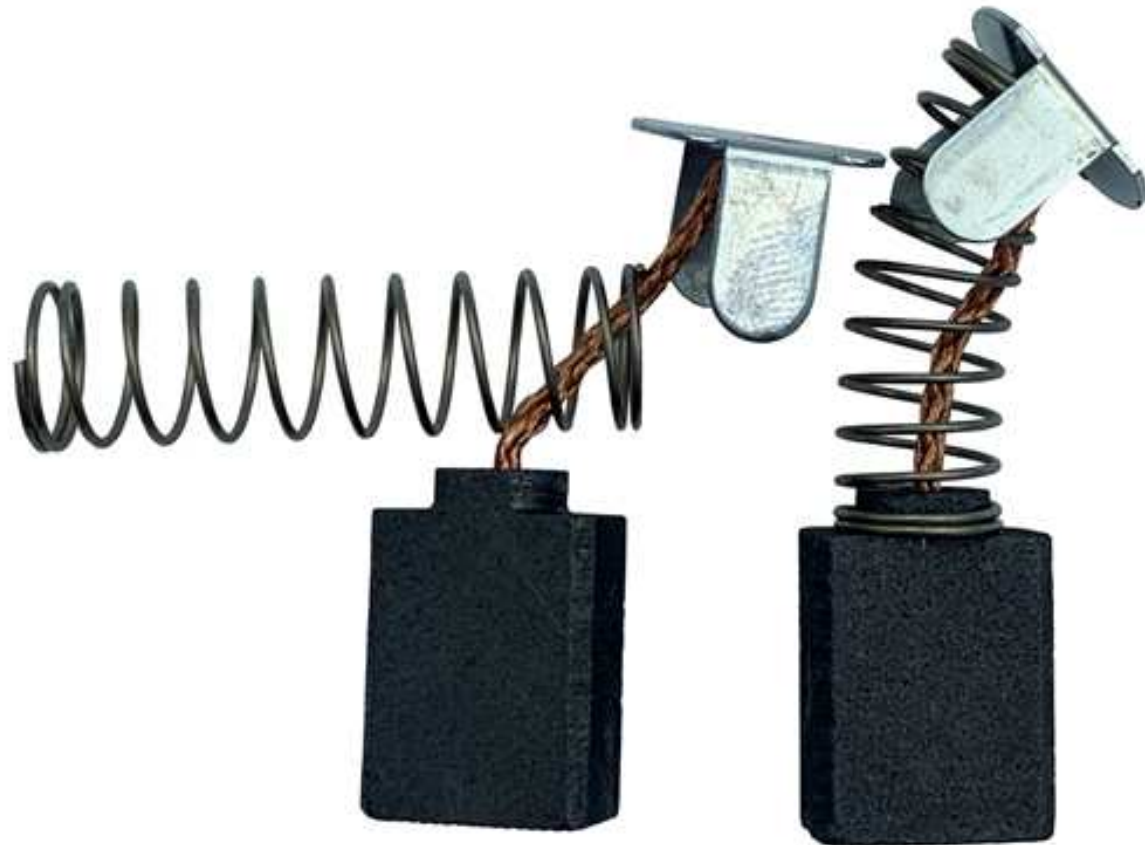

NEUE KOHLEBÜRSTE

Ref. Asein 0199.39
Bosch 1609203P74
1619PA3196

PTS 10
TxAxR: 6.5x13.5x17 mm

ASEIN 